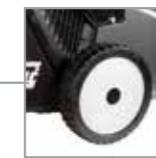

RUOTE IN ALLUMINIO DI GRANDE DIAMETRO

(208 mm anteriori, 235 mm posteriori) con cuscinetti a sfera e battistrada sostituibili; il profilo ad elevata scorrevolezza ed aderenza garantisce un avanzamento sempre ottimale su ogni tipo di terreno e qualità inalterabile nel tempo